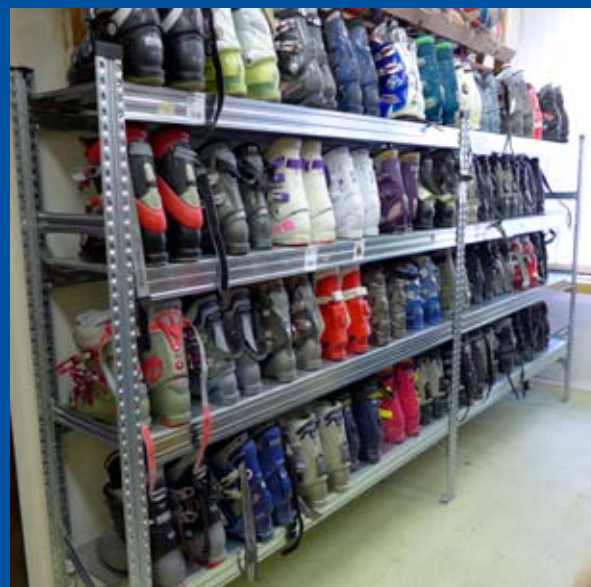

## KTS DISPONUJE PŮJČOVNOU SPORTOVNÍHO MATERIÁLU:

- lyže běh, sjezd, snowboard, snowblade
- loď, barel, pádlo, vesta (KTS disponuje 20 otevřenými plastovými turistickými loděmi)
- dvojmístné rafty Orinoko, Baraka velký raft Colorado