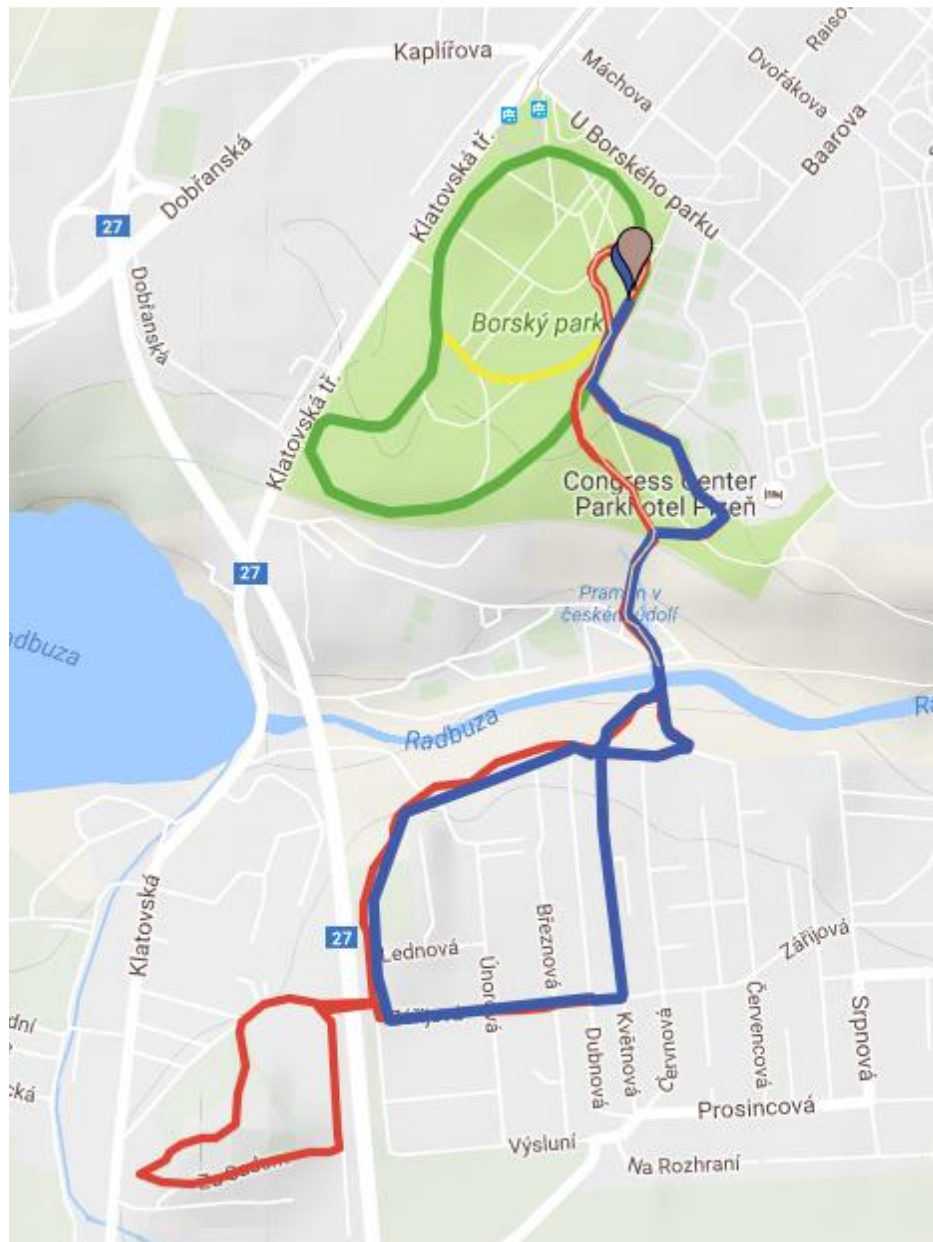

Mapka tratí